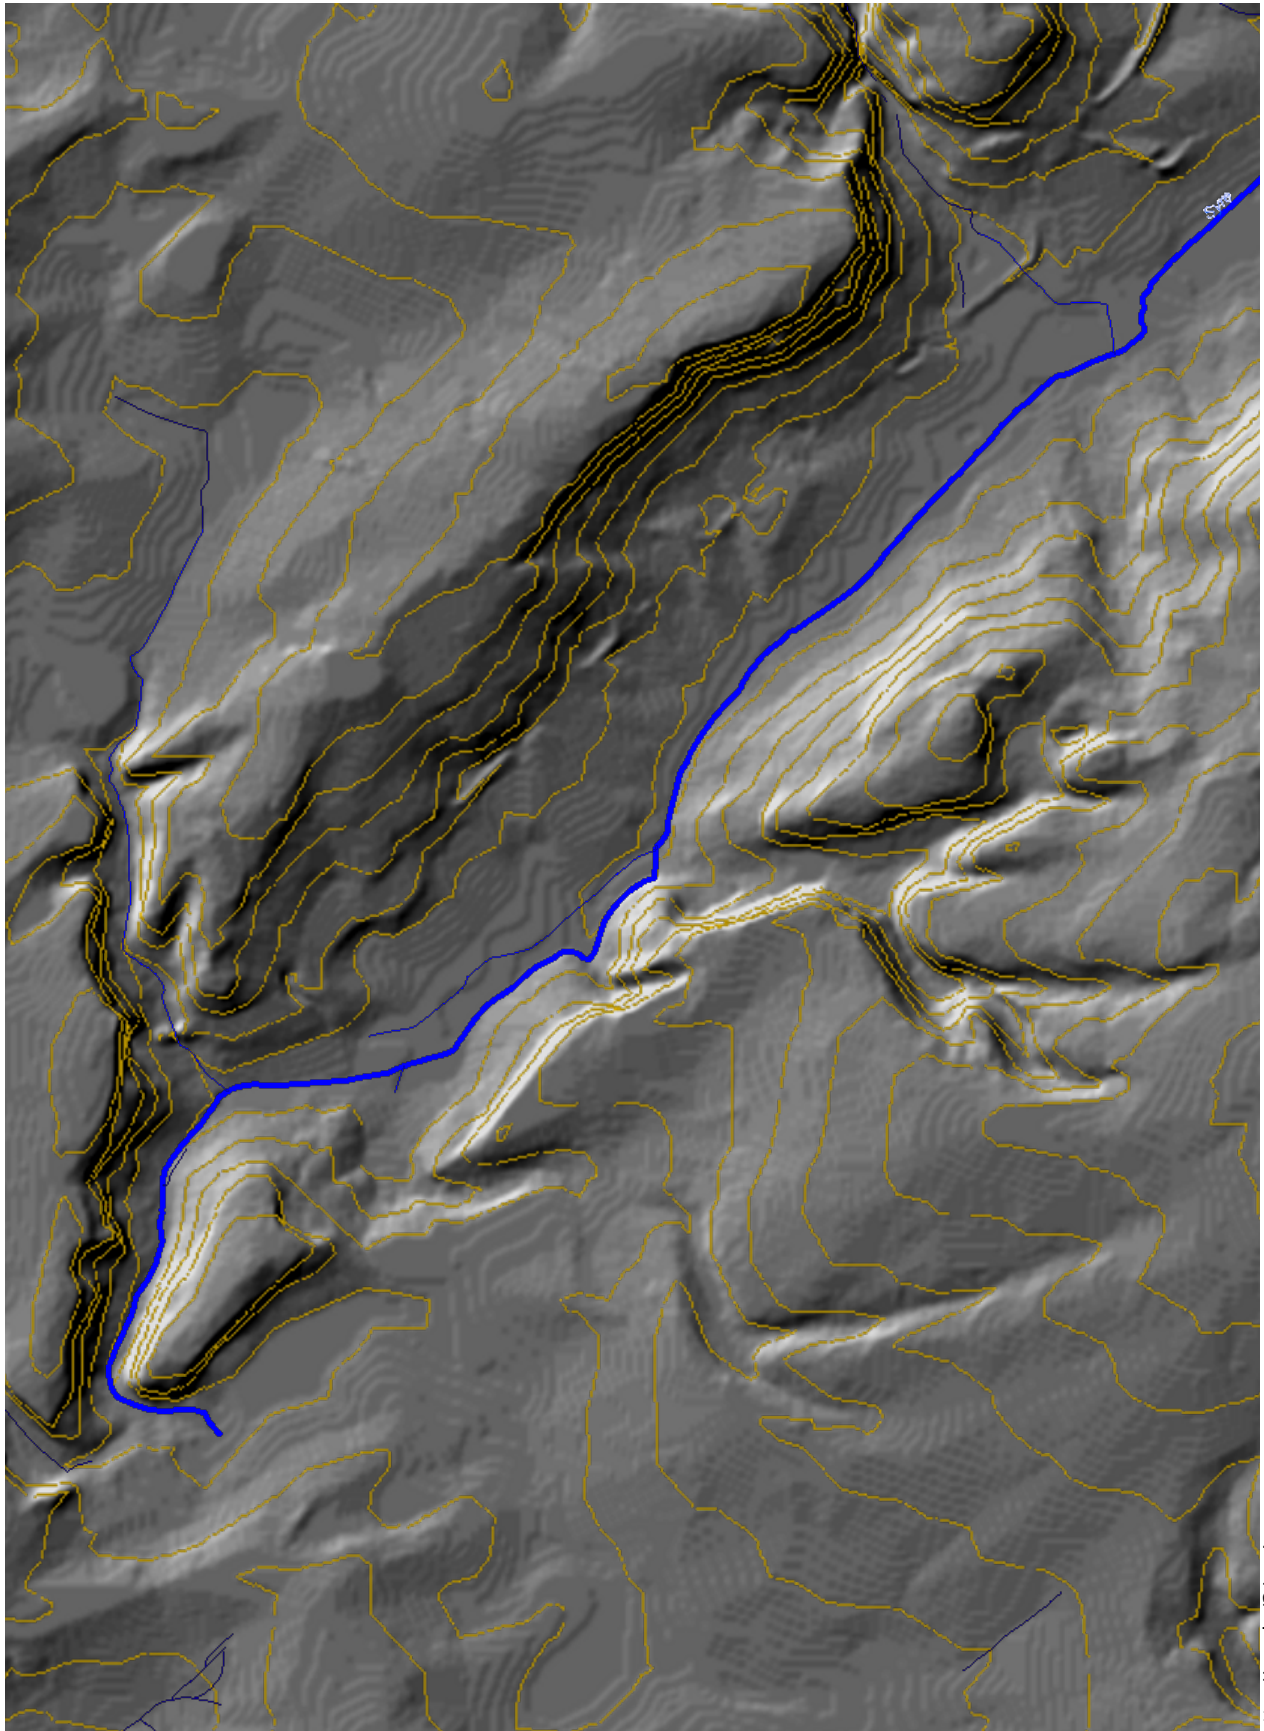

Date d'impression: 10/04/2017 08:24

www.geoportail.lu est un portail d'accès aux informations géolocalisées, données et services qui sont mis à disposition par les administrations publiques luxembourgeoises. Responsabilité: Malgré la grande attention qu'elles portent à la justesse des informations diffusées sur ce site, les autorités ne peuvent endosser aucune responsabilité quant à la fidélité, à l'exactitude, à l'actualité, à la fiabilité et à l'intégralité de ces informations. Information dépourvue de foi publique.
Droits d'auteur: Administration du Cadastre et de la Topographie. <http://g-o.lu/copyright>

Echelle approximative 1:25000

<http://g-o.lu/3/Xv07>

<http://g-o.lu/3/zrgj>

www.geoportail.lu est un portail d'accès aux informations géolocalisées, données et services qui sont mis à disposition par les administrations publiques luxembourgeoises.
Responsabilité: Malgré la grande attention qu'elles portent à la justesse des informations diffusées sur ce site, les autorités ne peuvent endosser aucune responsabilité quant à la fidélité, à l'exactitude, à l'actualité, à la fiabilité et à l'intégralité de ces informations. Information dépourvue de foi publique.
Droits d'auteur: Administration du Cadastre et de la Topographie. <http://g-o.lu/copyright>

Echelle approximative 1: 20000

Date d'impression: 10/04/2017 09:03

www.geoportail.lu est un portail d'accès aux informations géolocalisées, données et services qui sont mis à disposition par les administrations publiques luxembourgeoises. Responsabilité: Malgré la grande attention qu'elles portent à la justesse des informations diffusées sur ce site, les autorités ne peuvent endosser aucune responsabilité quant à la fidélité, à l'exactitude, à l'actualité, à la fiabilité et à l'intégralité de ces informations. Information dépourvue de foi publique.
Droits d'auteur: Administration du Cadastre et de la Topographie. <http://g-o.lu/copyright>

Echelle approximative 1:10000

<http://g-o.lu/3/WYdq>