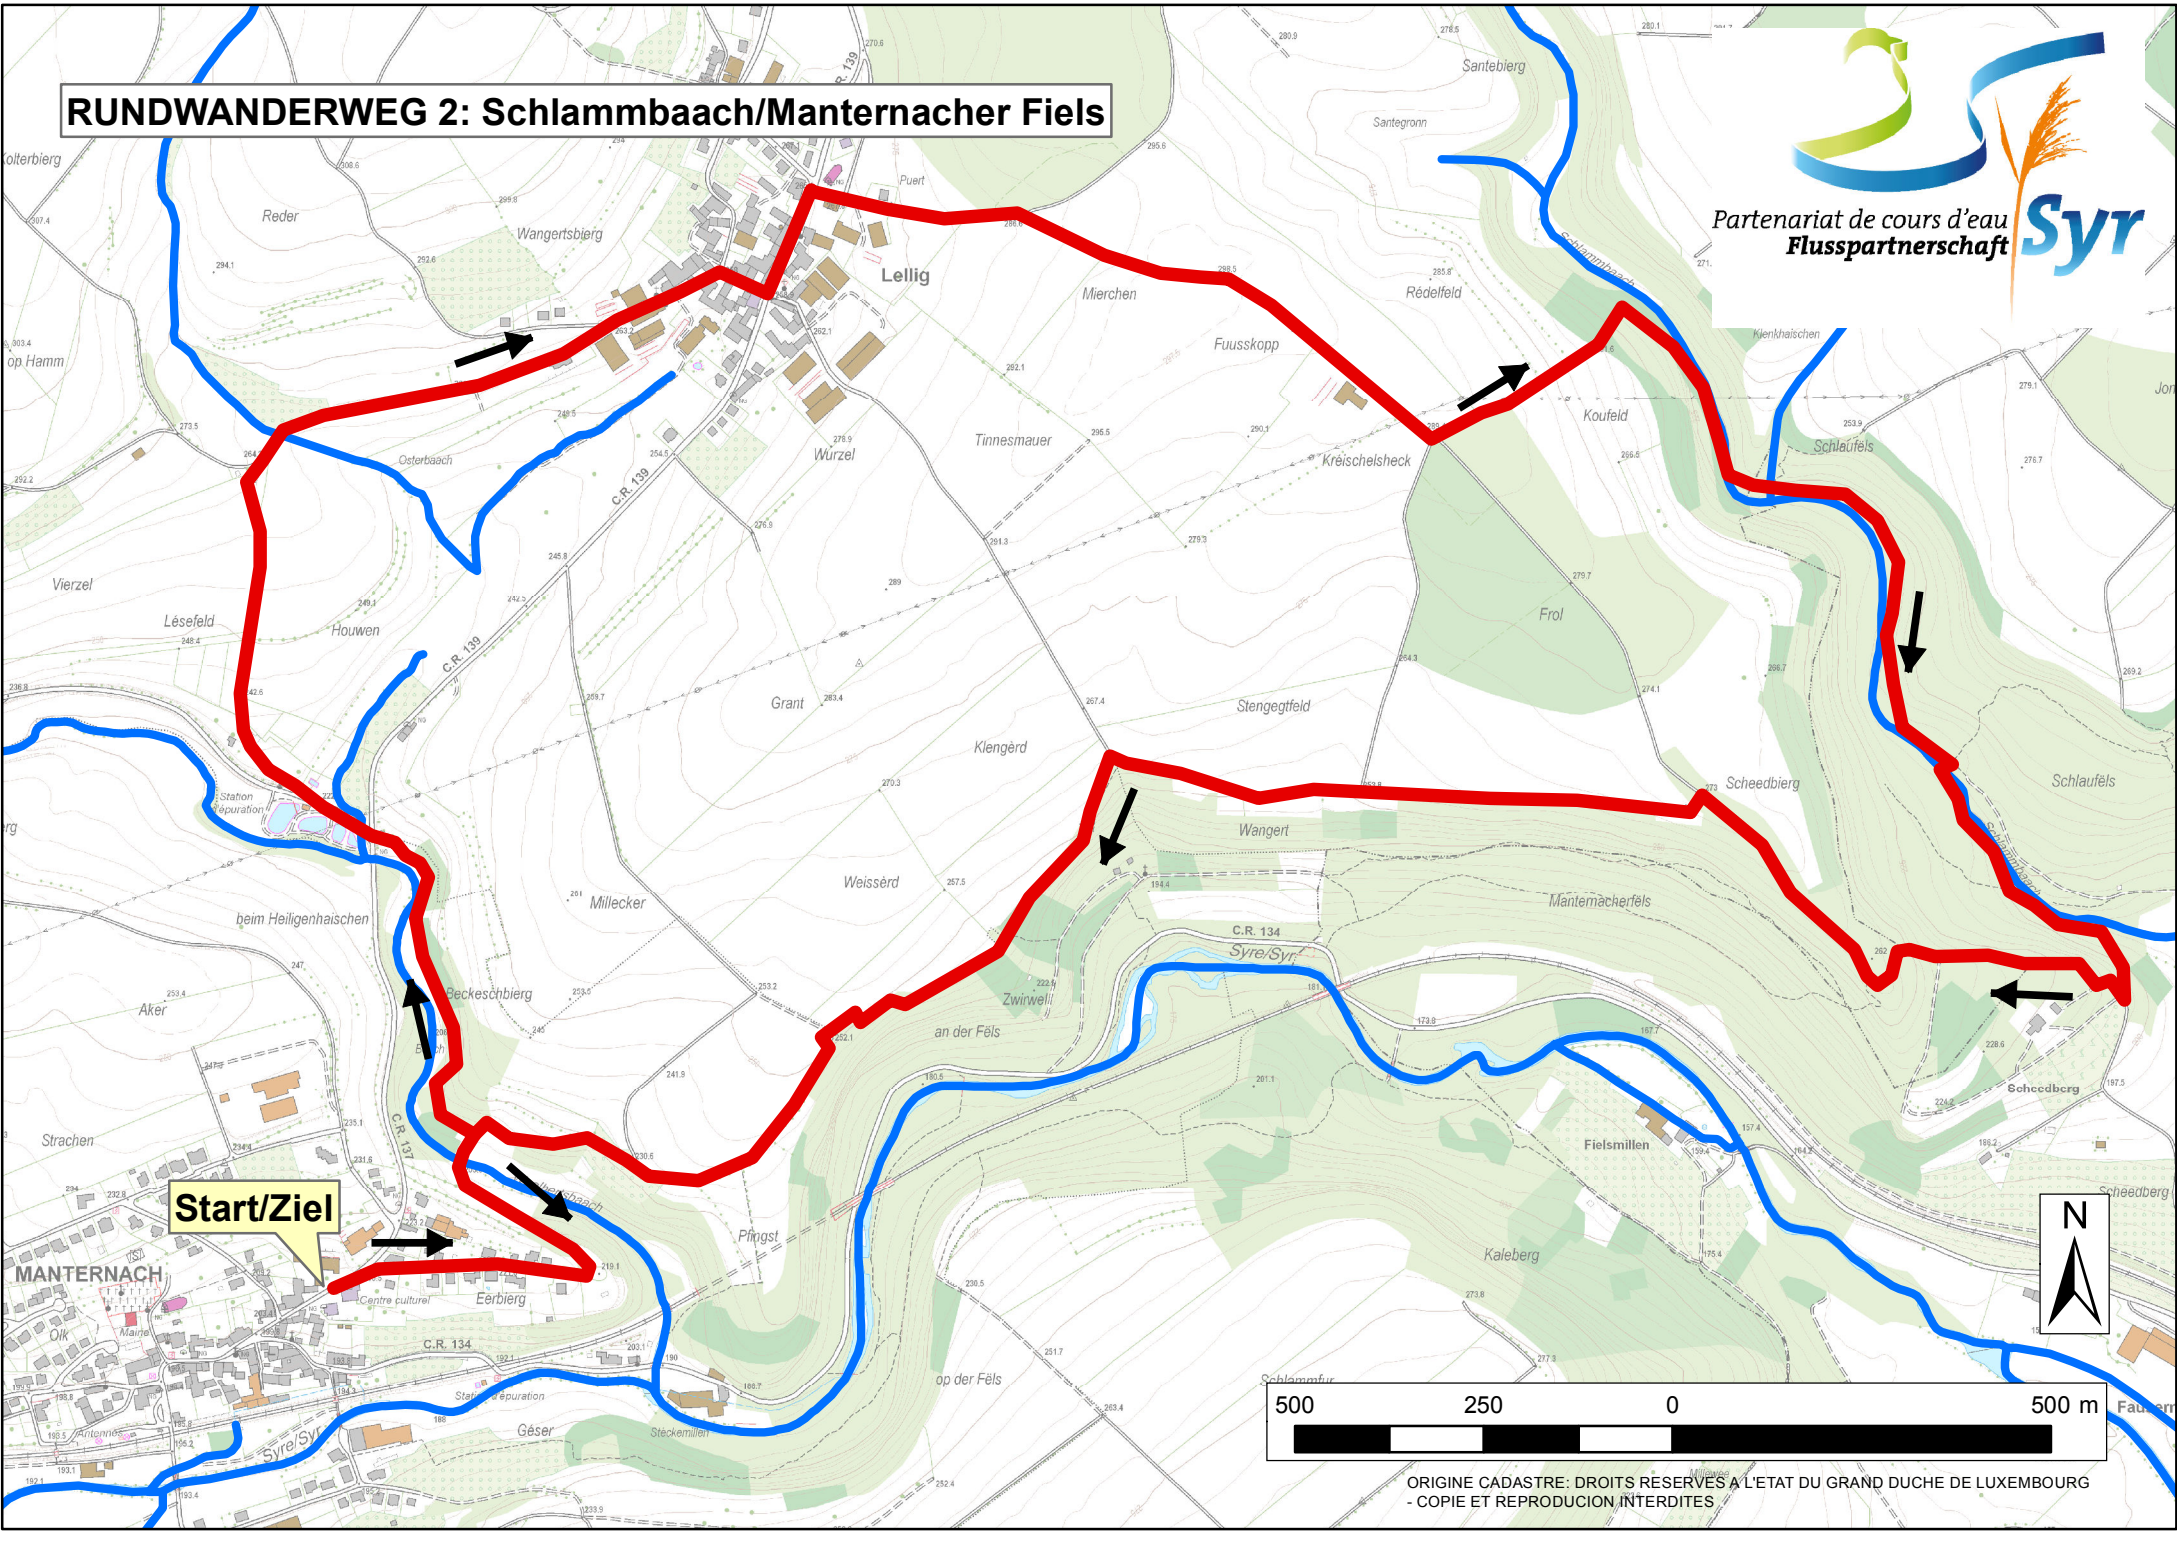

RUNDWANDERWEG 2: Schlammabach/Manternacher Fiels

Start/Ziel

ORIGINE CADASTRE: DROITS RESERVES A L'ETAT DU GRAND DUCHE DE LUXEMBOURG
- COPIE ET REPRODUCTION INTERDITES