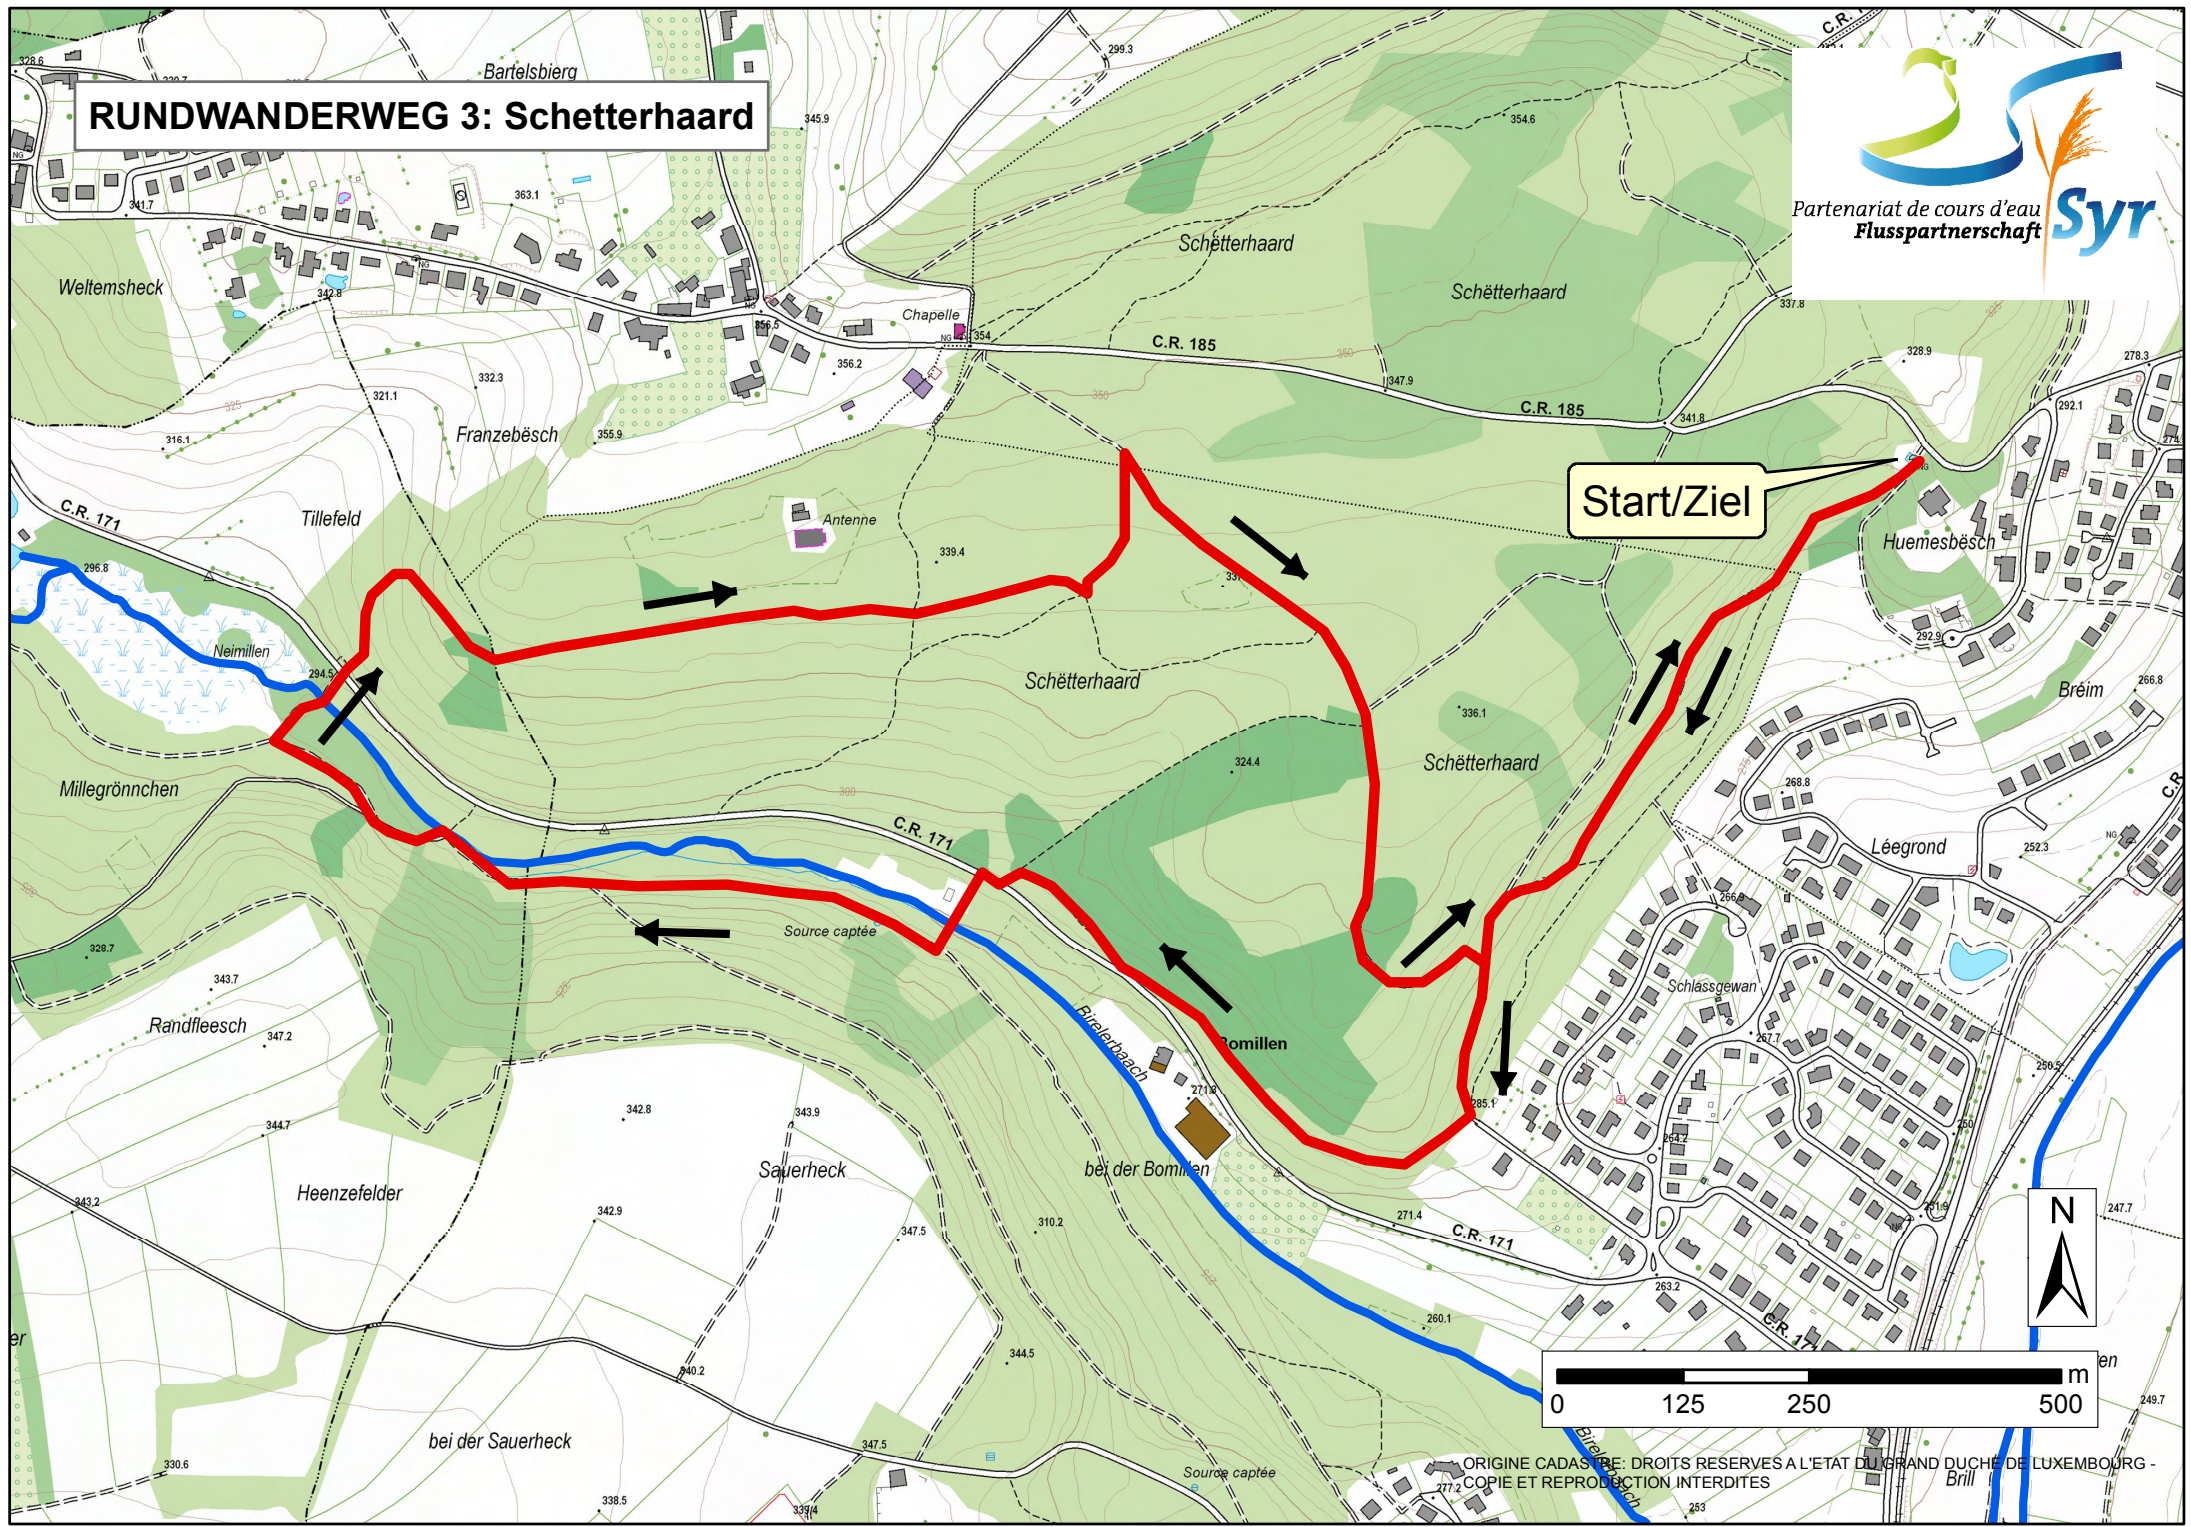

# RUNDWANDERWEG 3: Schetterhaard

Start/Ziel

ORIGINE CADASTRE - DROITS RESERVES A L'ETAT DU GRAND DUCHÉ DE LUXEMBOURG - COPIE ET REPRODUCTION INTERDITES